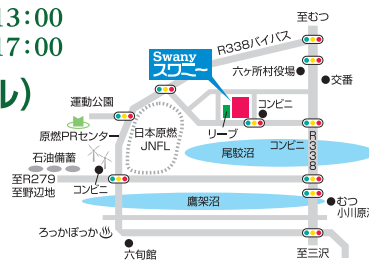

六ヶ所村文化交流プラザ開館25周年記念

夢スター歌謡祭

夢スター★春・秋

誰もが口ずさめる、懐かしいメロディーのヒットパレードをたっぷりお届けいたします

今回の「夢スター春・秋」コンサートに私もお挨拶に伺います。皆様のご来場を心よりお待ちしております。

*表記は五十音順です。*出演者およびチーム編成は都合により変更となる可能性があります。当日の歌唱曲ではありません。

2022. **5/28** 土 昼の部 開場 12:30 / 開演 13:00
 夕の部 開場 16:30 / 開演 17:00

六ヶ所村文化交流プラザ スワニー (大ホール)

前売券 4,000円 (当日券 5,000円) 全席指定
 一般販売 4/17@ 9:00 ~ ローソンで販売開始
 予約コード 21001

※当日券は数に限りがあります。
 ※車椅子でご鑑賞を希望される場合は事前にお問い合わせください。
 ※未就学児は入場出来ません。

入館料 (入浴料付き)
一般料金 ※幼児は無料
 (中学生以上) 700円のところ **350円**
 (小学生) 500円のところ **200円**
 本公演チケットをお持ちの方は、5月28日まで、何度でもご利用いただけます。入館時にろっかぽっかフロントにてご提示下さい。
 TEL 0175-69-1126